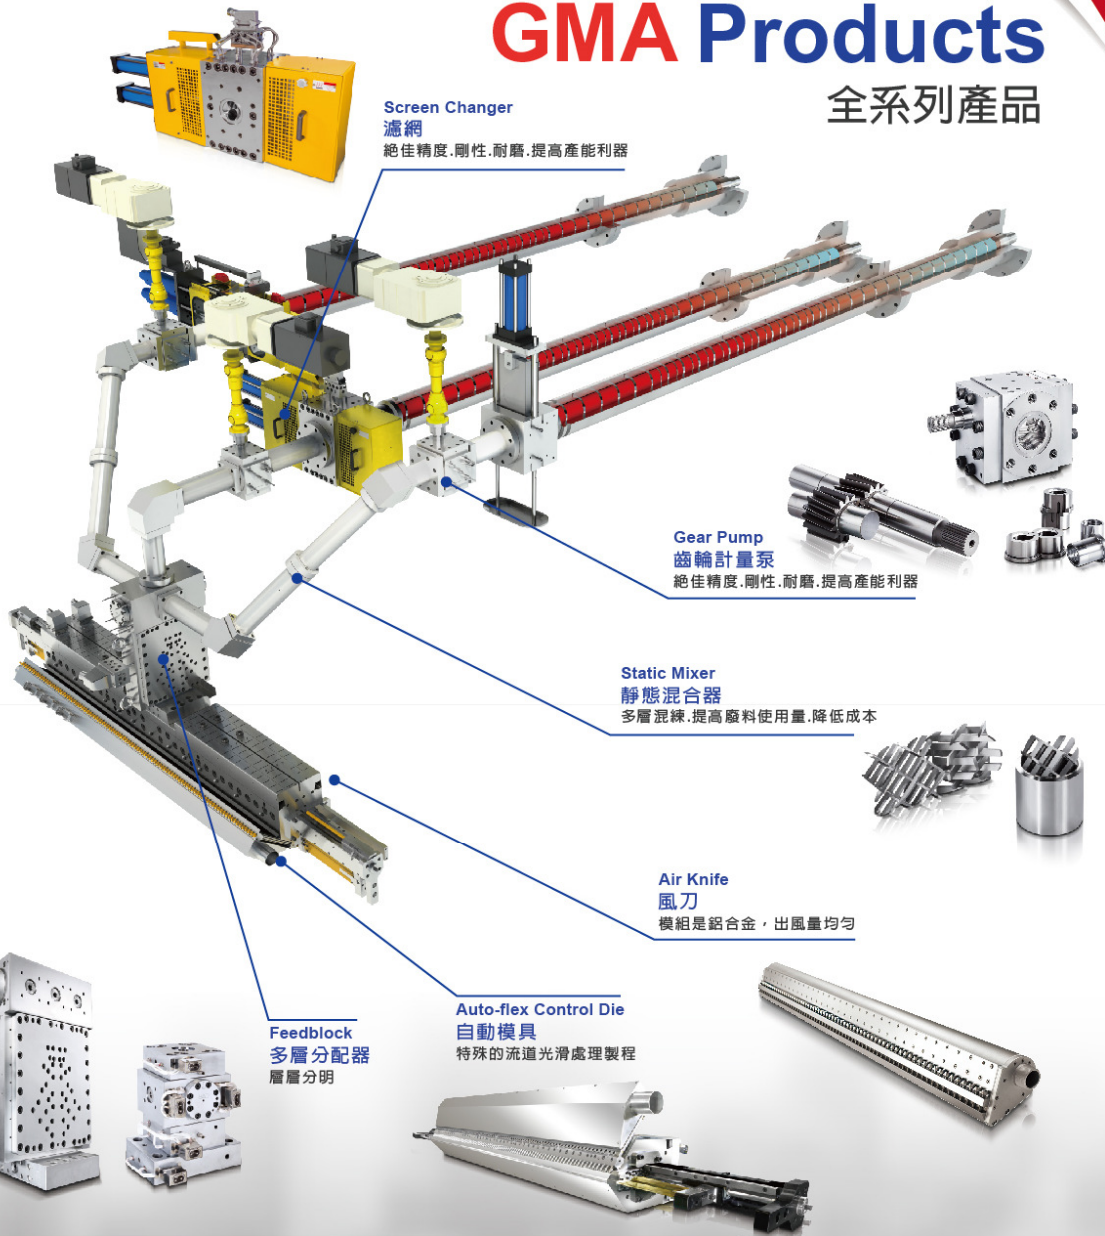

Firma **COMPUPLAST s.r.o.** se v září 2017 dohodla s Taiwanskou firmou **GMA MACHINERY ENTERPRISE** o výhradním zastoupení pro Českou a Slovenskou republiku. Firma GMA je největším Taiwanským výrobcem plochých vytlačovacích hlav od šíře 100 mm až do 6 m. Konstrukce hlav je velmi členitá - standardní ploché hlavy s nastavitelnou výstupní čelistí a pevným brzdícím můstkem, hlavy s nastavitelnou výstupní čelistí a stavitelným brzdícím můstkem, hlavy s automatickou regulací výstupní štěrbiny pomocí termošroubů a měřícího zařízení tloušťky výrobku. Z hlediska tloušťky výrobku má firma GMA v sortimentu hlavy na fólie a hlavy na desky tloušťky až 30 mm. Firma GMA také vyrábí hlavy (angl. *hollow sheet dies*) na dutinkové desky tzv. "karton plast". Kromě vytlačovacích hlav je GMA také výrobcem Feedblocků pro koextruzi až 9. materiálů, filtrů taveniny a zubových čerpadel.

Na základě vašich informací a podkladů, jsme schopni zpracovat nabídku na dodávku jak některého z výše popsaných zařízení, tak i na celý vytlačovací uzel od extruderu až po vytlačovací hlavu. Pokud byste potřebovali nabídku na kompletní linku, firma GMA spolupracuje s renomovanými Taiwanskými firmami, které vyrábí jak extrudery, tak i následná zařízení následně za vytlačovací hlavou až po samotnou kolekci výrobků.

## 全系列產品

**Screen Changer**  
濾網  
絕佳精度,剛性,耐磨,提高產能利器

**Gear Pump**  
齒輪計量泵  
絕佳精度,剛性,耐磨,提高產能利器

**Static Mixer**  
靜態混合器  
多層混練,提高廢料使用量,降低成本

**Air Knife**  
風刀  
模組是鋁合金,出風量均勻

**Feedblock**  
多層分配器  
層層分明

**Auto-flex Control Die**  
自動模具  
特殊的流道光滑處理製程